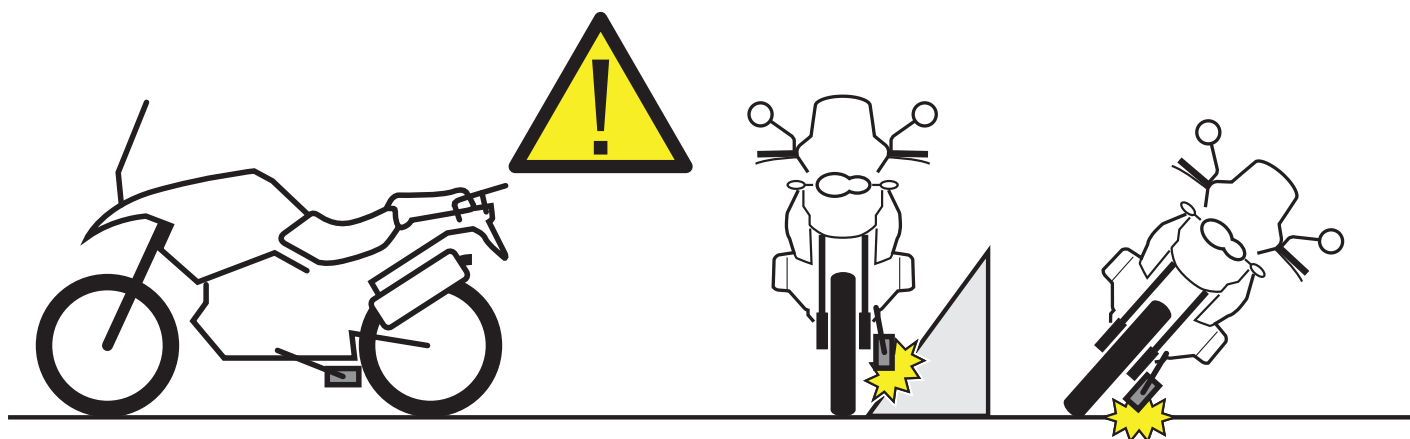

HONDA NC700S (2012 - 2013) - NC750S (2014)

HONDA NC700X (2012 - 2013) - NC750X (2014)

HONDA XL700V TRANSALP (2008 - 2014)

N°	Descrizione	Caratteristiche	Codice	Quantità
1	Supporto - Support - Support Halteung - Soporte - Apoio	Alluminio	GL2788	1
2	Supporto - Support - Support Halteung - Soporte - Apoio	INOX316	GL2789	1
3	Supporto - Support - Support Halteung - Soporte - Apoio	INOX316	GL2790	1
4	Supporto - Support - Support Halteung - Soporte - Apoio	INOX316	GL2791	2
5	Vite - Screw Vis - Schraube Tornillo - Parafuso	M5x18	-	4

**ATTENZIONE: IL MONTAGGIO DELL' ESTENSIONE DEL CAVALLETTO, POTREBBE LIMITARE IL GRADO DI LIBERTÀ DI INCLINAZIONE DELLA MOTO.
APPLICARE ALCUNE GOCCE DI FRENA FILETTI SULLE VITI DI FISSAGGIO.**

**ATTENTION: MOUNTING OF STAND EXTENSION, COULD LIMIT LEAN ANGLE.
APPLY SOME THREADLOCK ON THE SCREWS**

**ATTENTION: MONTAGE DE L'EXTENSION DU PEUPEMENT, POURRAIT LIMITER L'ANGLE D'INCLINAISON.
APPLIQUER UN PEU DE FREIN-FILET SUR LES VIS**

**ACHTUNG: DER ANBAU DER FUSSVERBREITERUNGEN FÜR SEITENSTÄNDER KANN EINFLUSS AUF DIE SCHRÄGLAGENFREIHEIT DES FAHRZEUGS HABEN.
BRINGEN SIE ETWAS GEWINDEKLE AUF DEN SCHRAUBEN**

**ATENCIÓN: MONTAJE DE EXTENSIÓN SOPORTE, PODRÍA LIMITAR ÁNGULO DE INCLINACIÓN.
APLIQUE UN POCO DE FIJADOR DE ROSCAS EN LOS TORNILLOS**

**ATENÇÃO: MONTAGEM DE SUPORTE DE EXTENSÃO, PODERIA LIMITAR O ÂNGULO DE INCLINAÇÃO.
APLIQUE UM POUCO DE MASSA DE BLOQUEIO DE ROSCAS NOS PARAFUSOS**